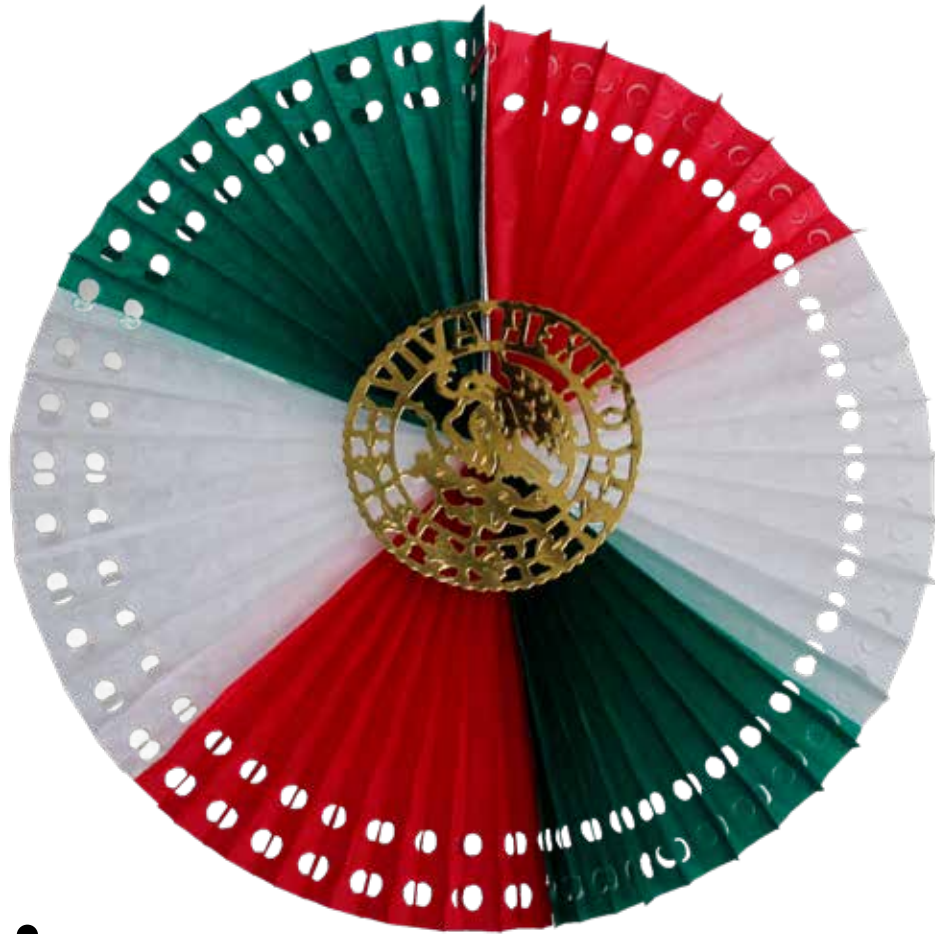

40. CORONA

TRICOLOR

$ 120.00*

FIESTAS PATRIAS

7502309309721

ALTO	ANCHO
50 CM	50 CM

DISPONIBLE PARA ENVÍO INMEDIATO.

*PAQUETE 10 PIEZAS.