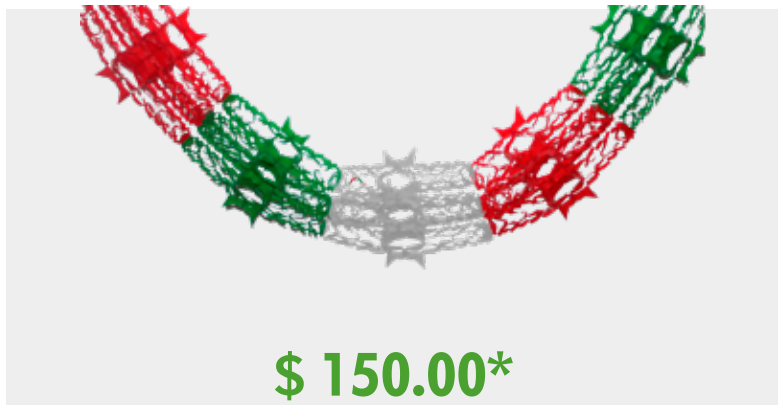

# CADENA

TRICOLOR

Guirnalda o cadena elaborada artesanalmente en plástico o papel metálico, combinado en colores patrios (Verde, Blanco y Rojo). Ideal para decorar noches mexicanas, escuelas, jardines o salones de eventos.

ALTO	LARGO
22 CM	220 CM

\*PAQUETE 10 PIEZAS.

**\$ 150.00\***

**CUATRO DE PLÁSTICO**

**7502280997184**

ALTO	LARGO
22 CM	260 CM

\*PAQUETE 10 PIEZAS.

**\$ 80.00\***