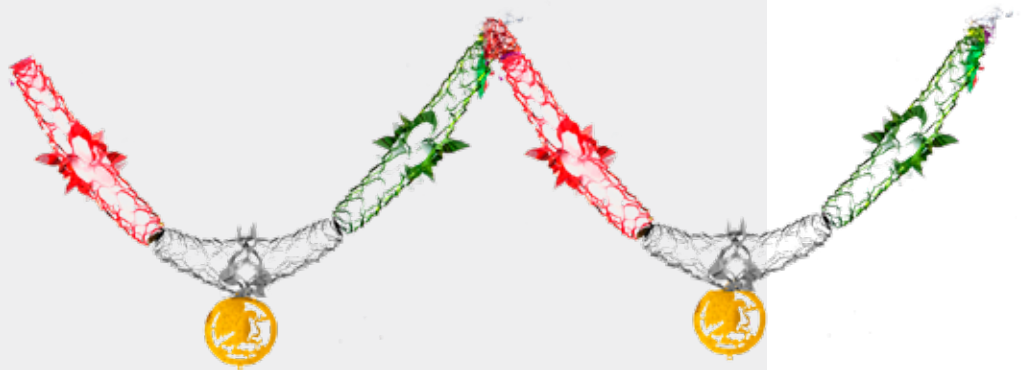

**SENCILLA PLÁSTICO**

**7502280991694**

ALTO	LARGO
25 CM	250 CM

\*PAQUETE 10 PIEZAS.

DISPONIBLES PARA ENVÍO INMEDIATO.

Colgante metálico

**\$ 290.00\***