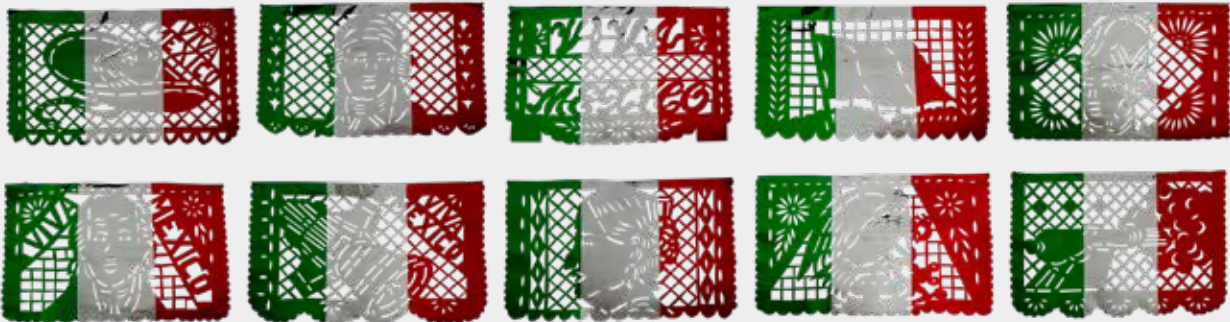

$ 800.00*
ENRAMADA
METÁLICA 1/2 FIESTAS
PATRIAS TRICOLOR

7502309303743

ALTO	LARGO
33 CM	500 CM

DISPONIBLE PARA ENVÍO INMEDIATO.

*PAQUETE 10 PIEZAS.